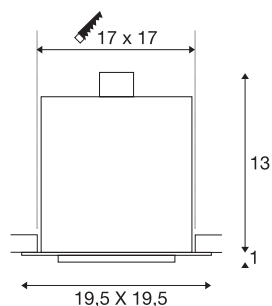

KADUX 1

inbouwarmatuur, eenvlammig, QPAR111, hoekig, aluminium geborsteld, max. 75W

De KADUX inbouwarmaturen reeks heeft een robuuste behuizing met een al even hoogwaardige optiek. De lamphouders van deze ES111 hoogvolt uitvoering zijn kardinaal richtbaar, zodat de lichtbundel individueel kan worden gericht. Het KADUX 1 inbouwarmatuur wordt klaar voor de rechtstreekse aansluiting op 230V netspanning geleverd.

TECHNISCHE GEGEVENS

Art.nr.	115546
Lamp	QPAR111
Aantal fittingen	1
Inclusief lampen	Geen
Draai- of zwenkbaar	Draai- en kantelbaar
IP-code	IP 20
Montage	inbouw
Montagebeschrijving	plafond
Primaire nominale spanning	220-240V ~50/60Hz
Beschermingsklasse	I
Wattage	75 W
Kleur	alu
Lichtuitlaat	direct
Lengte	19.5 cm
Breedte	19.5 cm
Hoogte	14 cm
Nettogewicht	1.114 kg
Brutogewicht	1.541 kg
Uitsparingsvorm	hoekig
Inbouw lengte	17 cm
Inbouwbreedte	17 cm
Inbouwdiepte	15 cm