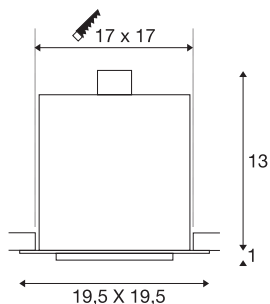

KADUX 1

inbouwarmatuur, met één lichtbron, QPAR111, rechthoekig, geborsteld aluminium, max. 75 W

De KADUX inbouwarmatuurserie verschijnt in een degelijke lampbehuizing met aantrekkelijke hoogwaardige uitsstraling. De lamphouders van deze ES111-hoogspanningsversie zijn in alle richtingen kantelbaar en maken zo de individuele afstelling van de lichtbundels mogelijk. De KADUX 1 inbouwarmatuur wordt kant en klaar voor directe aansluiting op 230 V netspanning geleverd.

TECHNISCHE SPECIFICATIES

Art.nr.	115546
Lichtbronnen	QPAR111
Aantal fittingen	1
Inclusief lampen	Geen
Draai- of kantelbaar	Draai- en zwenkbaar
IP-code	IP 20
Montage	Inbouw
Montagebeschrijving	Plafond
Primaire nominale spanning	220-240V ~50/60Hz
Veiligheidsklasse	I
Wattage	75 W
Kleur	alu
Lichtval	direct
Lengte	19.5 cm
Breedte	19.5 cm
Hoogte	14 cm
Nettogewicht	1.114 kg
Brutogewicht	1.541 kg
Vorm inbouwopening	vierkant
Inbouw lengte	17 cm
Inbouwbreedte	17 cm
Inbouwdiepte	15 cm