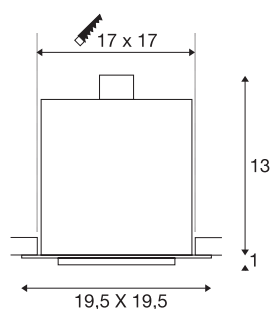

KADUX 1

встраиваемый светильник, однорожковый, QPAR-111, квадратный, шлифованный алюминий, макс. 75 Вт, плоские пружины в компл.

Серия встраиваемых светильников KADUX отличается прочным корпусом и привлекательной, высококачественной оптикой. Шарнирное соединение позволяет регулировать угол наклона держателей ламп этой высоковольтной версии ES111, что обеспечивает возможность индивидуальной настройки светового пучка. Встраиваемый светильник KADUX 1 можно напрямую подключать к сети напряжением 230 В.

Технические характеристики

Тов. №	115546
Источник света	QPAR111
Количество патронов	1
Включая источник света	Нет
С регулировкой наклона и поворота	С регулировкой угла наклона и возможностью вращения
IP Code	IP 20
Сборка	Встраиваемый
Детали сборки	Потолок
Номинальное первичное напряжение	220-240V ~50/60Hz
Класс защиты	I
Мощность	75 W
Цвет	Алюминий
Световое отверстие	прямой
Длина	19.5 cm
Ширина	19.5 cm
Высота	14 cm
Вес нетто	1.114 kg
вес брутто	1.541 kg
Форма сечения	квадратный
Установочная длина	17 cm
Установочная ширина	17 cm
Установочная глубина	15 cm