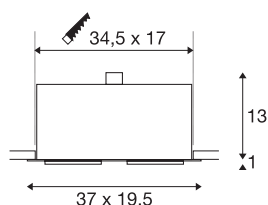

KADUX 2

vestavné svítidlo, dvě žárovky, QPAR111, obdélníkové, černé matné, max. 150 W

Série vestavných svítidel KADUX se vyznačuje robustním pouzdem svítidla s odpovídajícím hodnotným charakterem a vzhledem. Držáky žárovky této vysokonapěťové verze ES111 jsou kardanově výklopné a umožňují tak individuální seřízení světelných kuželů. Vestavné svítidlo KADUX 2 se dodává připravené pro přímé připojení k síťovému napětí 230 V.

TECHNICKÁ DATA

Č. výrobku	115550
Objímka	GU10
Žárovky	QPAR111
Počet objímek	2
Včetně žárovek	Nie
Otočné nebo výkyvné	otočné a výkyvné
Kód IP	IP 20
Montáž	Montáž
Podrobnosti montáže	Strop
Primární jmenovité napětí	220-240V ~50/60Hz
Třída ochrany	I
Příkon	75 W
Barva	černá
Výstup světla	přímé
Délka	37 cm
Šířka	19.5 cm
Výška	14 cm
Hmotnost netto	1.978 kg
Celková hmotnost	2.475 kg
Tvar výřezu	rohové
Vestavná délka	34.5 cm
Vestavná šířka	17 cm

Vestavná hloubka	15 cm
BIG WHITE strana	215

Doporučená žárovka

1005274	QPAR111 GU10 , LED světelný zdroj transparentní 8 W 2700 K CRI 90 38°
1005298	LED žárovka , QPAR111 GU10 12 W 680 lm 3000 K CRI90 55° stmívatelná
1005297	LED žárovka , QPAR111 GU10 12 W 670 lm 2700 K CRI90 55° stmívatelná
1005299	LED žárovka , QPAR111 GU10 12 W 750 lm 4000 K CRI90 55° stmívatelná