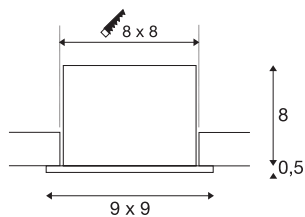

## SADA KADUX 1

vestavné svítidlo, jedna žárovka, LED, 3000K, hranaté, černé matné, 38°, 9 W, vč. ovladače

Série vestavných svítidel KADUX se vyznačuje robustním pouzdrem svítidla s odpovídajícím hodnotným charakterem a vzhledem. Tato sada LED je kardanově výklopná a umožňuje tak individuální seřízení světelných kuželů. SADA KADUX 1 se dodává připravené pro přímé připojení na síťové napětí 230 V a je k dispozici černé matné, bílé matné nebo jako kartáčovaný Al, a dále jako varianta s jednou, dvěma i třemi žárovkami.

## TECHNICKÁ DATA

Č. výrobku	115700
Otočné nebo výkyvné	otočné a výkyvné
Kód IP	IP 20
Montáž	Montáž
Podrobnosti montáže	Strop
Stmívatelné	Áno
Technologie stmívání	Stmívač pro fázové zatížení, Stmívač pro kapacitní zatížení
Primární jmenovité napětí	220-240V ~50/60Hz
Sekundární proud / napětí	350 mA
Třída ochrany	II
Příkon	7.5 W
Minimální teplota prostředí	-20 °C
Maximální teplota prostředí	35 °C
Úroveň rozběhového proudu	2 A
Doba trvání rozběhového proudu	40 μs
Stroboskopický efekt (SVM)	0.02
Lumen	650 lm
Teplota barvy světla	3000 Kelvin
Úhel záření	38 °
Barva	černá
CRI	80
Data LXXBXX	L70B50

## Světelného Zdroje

916451	
--------	---

<b>Životnost</b>	40000 h
<b>Délka</b>	9 cm
<b>Šířka</b>	9 cm
<b>Výška</b>	8.5 cm
<b>Hmotnost netto</b>	0.379 kg
<b>Celková hmotnost</b>	0.432 kg
<b>Tvar výřezu</b>	rohové
<b>Vestavná délka</b>	8 cm
<b>Vestavná šířka</b>	8 cm
<b>Vestavná hloubka</b>	8 cm