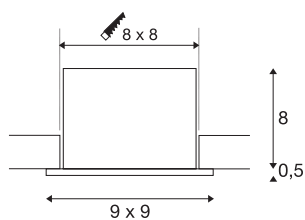

TECHNISCHE GEGEVENS

Art.nr.	115700
Draai- of zwenkbaar	Draai- en kantelbaar
IP-code	IP 20
Montage	inbouw
Montagebeschrijving	plafond
dimbaar	Ja
Dimtechnologie	faseaansnijding, faseafsnijding
Primaire nominale spanning	220-240V ~50/60Hz
Secundaire stroom/spanning	350 mA
Beschermingsklasse	II
Wattage	7.5 W
minimale omgevingstemperatuur	-20 °C
maximale omgevingstemperatuur	35 °C
Niveau van inschakelstroom	2 A
Duur van inschakelstroom	40 µs
Stroboscopisch effect (SVM)	0.02
Lumen	650 lm
Lichtkleurtemperatuur	3000 Kelvin
Stralingshoek	38 °
Kleur	zwart
CRI	80
LXXBXX-gegevens	L70B50

Lichtbron

916451	
--------	---

Levensduur	40000 h
Lengte	9 cm
Breedte	9 cm
Hoogte	8.5 cm
Nettogewicht	0.379 kg
Brutogewicht	0.432 kg
Uitsparingsvorm	hoekig
Inbouwlengte	8 cm
Inbouwbreedte	8 cm
Inbouwdiepte	8 cm