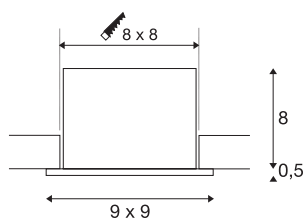

KADUX 1 SET

inbouwarmatuur, met één lichtbron, led, 3000 K, rechthoekig, mat zwart, 38°, 9 W, incl. driver

De KADUX inbouwarmatuurserie verschijnt in een degelijke lampbehuizing met aantrekkelijke hoogwaardige uitsstraling. Deze led set is in alle richtingen kantelbaar en maakt zo de individuele afstelling van de lichtbundels mogelijk. De KADUX 1 SET wordt klaar voor rechtstreekse aansluiting op 230 V netspanning geleverd en is verkrijgbaar in mat zwart, mat wit of geborsteld aluminium plus uitvoeringen met één, met twee en met drie lichtbronnen.

TECHNISCHE SPECIFICATIES

Art.nr.	115700
Draai- of kantelbaar	Draai- en zwenkbaar
IP-code	IP 20
Montage	Inbouw
Montagebeschrijving	Plafond
Dimbaar	Ja
Dimtechniek	Fase-aansnijding, Fase-afsnijding
Primaire nominale spanning	220-240V ~50/60Hz
Secundaire stroom / spanning	350 mA
Veiligheidsklasse	II
Wattage	7.5 W
minimale omgevingstemperatuur	-20 °C
maximale omgevingstemperatuur	35 °C
Niveau van inschakelstroom	2 A
Duur van inschakelstroom	40 µs
Stroboscopisch effect (SVM)	0.02
Lumen	650 lm
Lichtkleurtemperatuur	3000 Kelvin
Stralingshoek	38 °
Kleur	zwart
CRI	80
LXXBXX gegevens	L70B50

Lichtbron

916451	
--------	---

Levensduur	40000 h
Lengte	9 cm
Breedte	9 cm
Hoogte	8.5 cm
Nettogewicht	0.379 kg
Brutogewicht	0.432 kg
Vorm inbouwopening	vierkant
Inbouwlengte	8 cm
Inbouwbreedte	8 cm
Inbouwdiepte	8 cm