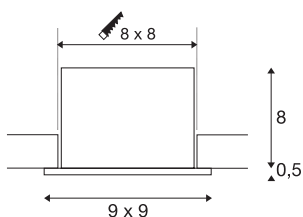

KADUX 1 SET

встраиваемый светильник, однорожковый, светодиодный, 3000К, квадратный, матовый черный, 38°, 9 Вт, драйвер в комплекте

Серия встраиваемых светильников KADUX отличается прочным корпусом и привлекательной, высококачественной оптикой. Шарнирное соединение позволяет регулировать угол наклона LED Set, что обеспечивает возможность индивидуальной настройки светового пучка. Светильник KADUX 1 SET предназначен для прямого подключения к сети 230 В, доступен с различными вариантами корпуса (матовый черный, матовый белый или шлифованный алюминий) и может оснащаться одним, двумя или тремя рожекками.

Технические характеристики

Тов. №	115700
С регулировкой наклона и поворота	С регулировкой угла наклона и возможностью вращения
IP Code	IP 20
Сборка	Встраиваемый
Детали сборки	Потолок
С регулировкой яркости	Да
Технология регулирования яркости	Фазовая отсечка, Фазовая отсечка
Номинальное первичное напряжение	220-240V ~50/60Hz
Вторичный ток / напряжение	350 mA
Класс защиты	II
Мощность	7.5 W
Минимальная температура окружающей среды	-20 °C
Максимальная температура окружающей среды	35 °C
Уровень пускового тока	2 A
Продолжительность пускового тока	40 μs
Стробоскопический эффект (SVM)	0.02
Световой поток	650 lm
Цветовая температура	3000 Kelvin
Половинный угол	38 °
Цвет	черный

Источник света

916451	
--------	---

CRI	80
LXXVXX Данные	L70B50
Срок службы	40000 h
Длина	9 cm
Ширина	9 cm
Высота	8.5 cm
Вес нетто	0.379 kg
вес брутто	0.432 kg
Форма сечения	квадратный
Установочная длина	8 cm
Установочная ширина	8 cm
Установочная глубина	8 cm