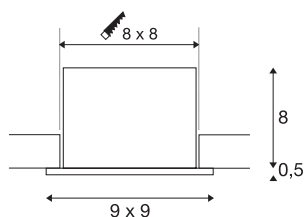

CONJUNTO KADUX 1

luminária de embutir, uma lâmpada, LED, 3000K, angular, branco matizado, 38°, 9W, incl. unidade de alimentação

A série de luminárias de embutir KADUX surge numa caixa de luminária robusta com um visual de elevada qualidade atraente. Este kit LED é articulável por meio de suspensão por cardan, permitindo assim uma orientação individual do feixe de luz. O CONJUNTO KADUX 1 está preparado para ligação direta a uma tensão de rede de 230V e está disponível em preto, branco ou alumínio escovado, bem como nas variantes com uma, duas ou três lâmpadas.

DADOS TÉCNICOS

Ref. n.º	115701
Giratório ou Articulável	Rotativo e giratório
IP Code	IP 20
Montagem	Montagem de embutir
Pormenores da montagem	Teto
Regulável	Sim
Tecnologia de regulação	Ângulo de fases, Ângulos de fases
Tensão nominal primária	220-240V ~50/60Hz
Corrente / Tensão secundária	350 mA
Classe de proteção	II
Potência	7.5 W
temperatura ambiente mínima	-20 °C
temperatura ambiente máxima	35 °C
Nível de corrente de irrupção	2 A
Duração da corrente de irrupção	40 µs
Efeito estroboscópico (SVM)	0.02
Lúmen	650 lm
Temperatura de cor da luz	3000 Kelvin
Ângulo de feixe	38 °
Cor	branco
CRI	80
Dados LXXBXX	L70B50

Fonte de luz

916451	
--------	---

Vida útil	40000 h
Comprimento	9 cm
Largura	9 cm
Altura	8.5 cm
Peso líquido	0.378 kg
Peso bruto	0.431 kg
Forma de recorte	rectangular
Comprimento de montagem	8 cm
Largura de montagem	8 cm
Profundidade de montagem	8 cm
Página BIG WHITE	379