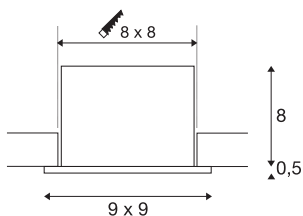

KADUX 1 SET

innfelt spotlight, 1x spot, LED, 3000K, firkantet, børstet aluminium, 38°, 9W, inkl. driver

I KADUX-serien finner du innfelte armatur med robuste armaturhus i eksklusiv design. Dette LED-settet kan dreiebar i alle retninger og gjør det mulig å stille inn lyset etter ønske. KADUX 1 SET kan kobles direkte til 230 V nettspenning og fås i matt sort, matt hvitt eller børstet aluminium, med ett, to eller tre lys.

TEKNISKE DATA

Art.nr.	115706
Drei- og svingbar	Roterbar og svingbar
IP-kode	IP 20
Montering	Innfelt montering
Montering detaljer	Tak
Kan dimmes	Ja
Dimmeteknologi	Fasesnitt, Faseavsnitt
Primær merkespenning	220-240V ~50/60Hz
Sekundær strøm / spenning	350 mA
Kapslingsgrad	II
Systemeffekt	7.5 W
Minimal omgivelsestemperatur	-20 °C
Maksimal omgivelsestemperatur	35 °C
Høy innkoblingsstrøm	2 A
Varighet innkoblingsstrøm	40 µs
Strobeeffekt (SVM)	0.02
Lysytelse	650 lm
Lysfargetemperatur	3000 Kelvin
Spredningsvinkel	38 °
Farge	aluminium
CRI	80
LXXBXX-data	L70B50

Lyskilde

916451	
--------	---

Levetid	40000 h
Lengde	9 cm
Bredde	9 cm
Høyde	8.5 cm
Nettvekt	0.375 kg
Bruttvekt	0.425 kg
Utsnittsfom	firkantet
Innfellingslengde	8 cm
Innfellingsbredde	8 cm
Innfellingsdybde	8 cm