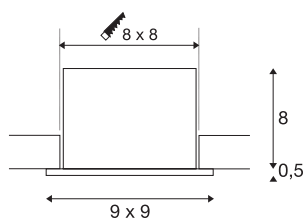

TECHNISCHE GEGEVENS

Art.nr.	115706
Draai- of zwenkbaar	Draai- en kantelbaar
IP-code	IP 20
Montage	inbouw
Montagebeschrijving	plafond
dimbaar	Ja
Dimtechnologie	faseaansnijding, faseafsijding
Primaire nominale spanning	220-240V ~50/60Hz
Secundaire stroom/spanning	350 mA
Beschermingsklasse	II
Wattage	7.5 W
minimale omgevingstemperatuur	-20 °C
maximale omgevingstemperatuur	35 °C
Niveau van inschakelstroom	2 A
Duur van inschakelstroom	40 µs
Stroboscopisch effect (SVM)	0.02
Lumen	650 lm
Lichtkleurtemperatuur	3000 Kelvin
Stralingshoek	38 °
Kleur	alu
CRI	80
LXXBXX-gegevens	L70B50

Lichtbron

916451	
--------	---

Levensduur	40000 h
Lengte	9 cm
Breedte	9 cm
Hoogte	8.5 cm
Nettogewicht	0.375 kg
Brutogewicht	0.425 kg
Uitsparingsvorm	hoekig
Inbouwlengte	8 cm
Inbouwbreedte	8 cm
Inbouwdiepte	8 cm