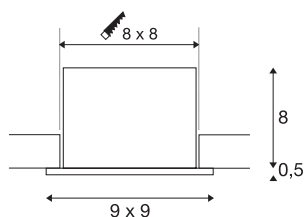

## KADUX 1 SET

inbouwarmatuur, met één lichtbron, led, 3000 K, rechthoekig, geborsteld aluminium, 38°, 9 W, incl. driver

De KADUX inbouwarmatuurserie verschijnt in een degelijke lampbehuizing met aantrekkelijke hoogwaardige uitstraling. Deze led set is in alle richtingen kantelbaar en maakt zo de individuele afstelling van de lichtbundels mogelijk. De KADUX 1 SET wordt klaar voor rechtstreekse aansluiting op 230 V netspanning geleverd en is verkrijgbaar in mat zwart, mat wit of geborsteld aluminium plus uitvoeringen met één, met twee en met drie lichtbronnen.

## TECHNISCHE SPECIFICATIES

Art.nr.	115706
Draai- of kantelbaar	Draai- en zwenkbaar
IP-code	IP 20
Montage	Inbouw
Montagebeschrijving	Plafond
Dimbaar	Ja
Dimtechniek	Fase-aansnijding, Fase-afsnijding
Primaire nominale spanning	220-240V ~50/60Hz
Secundaire stroom / spanning	350 mA
Veiligheidsklasse	II
Wattage	7.5 W
minimale omgevingstemperatuur	-20 °C
maximale omgevingstemperatuur	35 °C
Niveau van inschakelstroom	2 A
Duur van inschakelstroom	40 µs
Stroboscopisch effect (SVM)	0.02
Lumen	650 lm
Lichtkleurtemperatuur	3000 Kelvin
Stralingshoek	38 °
Kleur	alu
CRI	80
LXXBXX gegevens	L70B50

## Lichtbron

916451	
--------	---

<b>Levensduur</b>	40000 h
<b>Lengte</b>	9 cm
<b>Breedte</b>	9 cm
<b>Hoogte</b>	8.5 cm
<b>Nettogewicht</b>	0.375 kg
<b>Brutogewicht</b>	0.425 kg
<b>Vorm inbouwopening</b>	vierkant
<b>Inbouwlengte</b>	8 cm
<b>Inbouwbreedte</b>	8 cm
<b>Inbouwdiepte</b>	8 cm