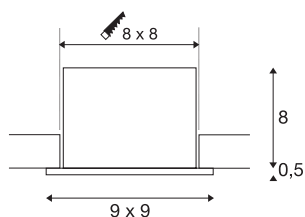

CONJUNTO KADUX 1

luminária de embutir, uma lâmpada, LED, 3000K, angular, alumínio escovado, 38°, 9W, incl. unidade de alimentação

A série de luminárias de embutir KADUX surge numa caixa de luminária robusta com um visual de elevada qualidade atraente. Este kit LED é articulável por meio de suspensão por cardan, permitindo assim uma orientação individual do feixe de luz. O CONJUNTO KADUX 1 está preparado para ligação direta a uma tensão de rede de 230V e está disponível em preto, branco ou alumínio escovado, bem como nas variantes com uma, duas ou três lâmpadas.

DADOS TÉCNICOS

Ref. n.º	115706
Giratório ou Articulável	Rotativo e giratório
IP Code	IP 20
Montagem	Montagem de embutir
Pormenores da montagem	Teto
Regulável	Sim
Tecnologia de regulação	Ângulo de fases, Ângulos de fases
Tensão nominal primária	220-240V ~50/60Hz
Corrente / Tensão secundária	350 mA
Classe de proteção	II
Potência	7.5 W
temperatura ambiente mínima	-20 °C
temperatura ambiente máxima	35 °C
Nível de corrente de irrupção	2 A
Duração da corrente de irrupção	40 µs
Efeito estroboscópico (SVM)	0.02
Lúmen	650 lm
Temperatura de cor da luz	3000 Kelvin
Ângulo de feixe	38 °
Cor	Alumínio
CRI	80
Dados LXXBXX	L70B50

Fonte de luz

916451	
--------	---

Vida útil	40000 h
Comprimento	9 cm
Largura	9 cm
Altura	8.5 cm
Peso líquido	0.375 kg
Peso bruto	0.425 kg
Forma de recorte	rectangular
Comprimento de montagem	8 cm
Largura de montagem	8 cm
Profundidade de montagem	8 cm