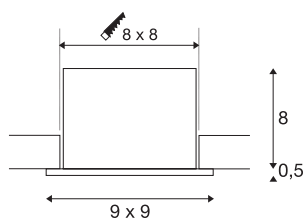

TEHNIČNI PODATKI

Št. art.	115706
Vrtljivo ali nagibno	vrtljiva in zasučna
IP koda	IP 20
Montaža	Vgradnja
Podrobnosti montaže	Strop
Možnost zatemnitve	Da
Tehnologija zatemnitve	Fazni zarez, Fazni odsek
Primarna nazivna napetost	220-240V ~50/60Hz
Sekundarni tok / napetost	350 mA
Zaščitni razred	II
El. moč	7.5 W
minimalna temperatura okolja	-20 °C
maksimalna temperatura okolja	35 °C
Raven zagonskega toka	2 A
Trajanje zagonskega toka	40 μs
Stroboskopski učinek (SVM)	0.02
Lumni	650 lm
Barvna temperatura	3000 Kelvin
Kot sevanja	38 °
Barva	aluminij
CRI	80
LXXBXX podatki	L70B50

Svetlobnega Vira

916451	
--------	---

Življenjska doba	40000 h
Dolžina	9 cm
Širina	9 cm
Višina	8.5 cm
Neto teža	0.375 kg
Bruto teža	0.425 kg
Oblika izreza	kvadratna
Dolžina vgradnje	8 cm
Širina vgradnje	8 cm
Globina vgradnje	8 cm