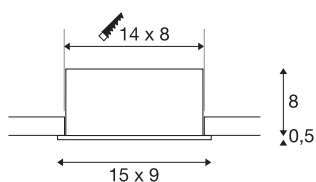

## SADA KADUX 2

vestavné svítidlo, dvě žárovky, LED, 3000K, obdélníkové, černé matné, 38°, 15 W, vč. ovladače

Série vestavných svítidel KADUX se vyznačuje robustním pouzdem svítidla s odpovídajícím hodnotným charakterem a vzhledem. Tato sada LED je kardanově výklopná a umožňuje tak individuální seřízení světelných kuželů. SADA KADUX 2 se dodává připravené pro přímé připojení na síťové napětí 230 V a je k dispozici černé matné, bílé matné nebo jako kartáčovaný Al, a dále jako varianta s jednou, dvěma i třemi žárovkami.

## TECHNICKÁ DATA

Č. výrobku	115710
Otočné nebo výkyvné	otočné a výkyvné
Kód IP	IP 20
Montáž	Montáž
Podrobnosti montáže	Strop
Stmívatelné	Áno
Technologie stmívání	Stmívač pro fázové zatížení, Stmívač pro kapacitní zatížení
Primární jmenovité napětí	220-240V ~50/60Hz
Sekundární proud / napětí	350 mA
Třída ochrany	II
Příkon	14 W
Minimální teplota prostředí	-20 °C
Maximální teplota prostředí	35 °C
Úroveň rozběhového proudu	2 A
Doba trvání rozběhového proudu	80 μs
Stroboskopický efekt (SVM)	0.01
Lumen	1290 lm
Teplota barvy světla	3000 Kelvin
Úhel záření	38 °
Barva	černá
CRI	80
Data LXXBXX	L70B50

## Světelného Zdroje

916451	
--------	---

<b>Životnost</b>	40000 h
<b>Délka</b>	15 cm
<b>Šířka</b>	9 cm
<b>Výška</b>	8.5 cm
<b>Hmotnost netto</b>	0.541 kg
<b>Celková hmotnost</b>	0.61 kg
<b>Tvar výřezu</b>	rohové
<b>Vestavná délka</b>	14 cm
<b>Vestavná šířka</b>	8 cm
<b>Vestavná hloubka</b>	8 cm