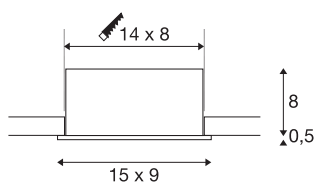

## KADUX

Einbauleuchte, zweiflämmig, LED, 3000K, rechteckig, schwarz matt, 38°, 15W, inkl. Treiber

Die KADUX Einbauleuchten Serie erscheint in einem robusten Leuchtgehäuse mit ansprechend hochwertiger Optik. Dieses LED Set ist kardanis schwenkbar und erlaubt so die individuelle Ausrichtung der Lichtkegel. Das KADUX 2 SET wird fertig für den direkten Anschluss an 230V Netzspannung geliefert und ist erhältlich in schwarz matt, weiß matt oder aluminium gebürstet sowie als einflämmige, zweiflämmige und dreiflämmige Variante.

## TECHNISCHE DATEN

Art. Nr.	115710
Dreh- oder Schwenkbar	tiltable
IP Code	IP 20
Montage	Einbau
Montagedetails	Decke
Dimmbar	Ja
Technologie der Dimmung	Phasenanschnitt, Phasenabschnitt
Primäre Nennspannung	220-240V ~50/60Hz
Sekundär Strom / Spannung	350 mA
Schutzklasse	II
Wattage	14 W
minimale Umgebungstemperatur	-20 °C
maximale Umgebungstemperatur	35 °C
Höhe Einschaltstrom	2 A
Dauer Einschaltstrom	80 µs
Stroboskop-Effekt (SVM)	0.01
Lumen	1290 lm
Lichtfarbtemperatur	3000 Kelvin
Abstrahlwinkel	38 °
Farbe	schwarz
CRI	80
LXXBXX Daten	L70B50

## Lichtquelle

916451	
--------	---

<b>Lebensdauer</b>	40000 h
<b>Länge</b>	15 cm
<b>Breite</b>	9 cm
<b>Höhe</b>	8.5 cm
<b>Nettogewicht</b>	0.541 kg
<b>Bruttogewicht</b>	0.61 kg
<b>Ausschnittsform</b>	quadratisch
<b>Einbaulänge</b>	14 cm
<b>Einbaubreite</b>	8 cm
<b>Einbautiefe</b>	8 cm