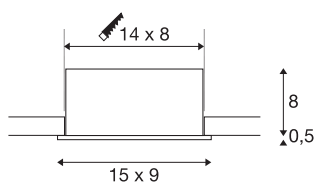

## KADUX

Einbauleuchte, zweiflämmig, LED, 3000K, rechteckig, schwarz matt, 38°, 15W, inkl. Treiber

Die KADUX Einbauleuchten Serie erscheint in einem robusten Leuchtgehäuse mit ansprechend hochwertiger Optik. Dieses LED Set ist kardanisch schwenkbar und erlaubt so die individuelle Ausrichtung der Lichtkegel. Das KADUX 2 SET wird fertig für den direkten Anschluss an 230V Netzspannung geliefert und ist erhältlich in schwarz matt, weiß matt oder aluminium gebürstet sowie als einflämmige, zweiflämmige und dreiflämmige Variante.

## TECHNISCHE DATEN

Art. Nr.	115710
Dreh- oder Schwenkbar	tiltable
IP Code	IP 20
Montage	Einbau
Montagedetails	Decke
Dimmbar	Ja
Technologie der Dimmung	Phasenanschnitt, Phasenabschnitt
Primäre Nennspannung	220-240V ~50/60Hz
Sekundär Strom / Spannung	350 mA
Schutzklasse	II
Wattage	14 W
minimale Umgebungstemperatur	-20 °C
maximale Umgebungstemperatur	35 °C
Höhe Einschaltstrom	2 A
Dauer Einschaltstrom	80 µs
Stroboskop-Effekt (SVM)	0.01
Lumen	1290 lm
Lichtfarbtemperatur	3000 Kelvin
Abstrahlwinkel	38 °
Farbe	schwarz
CRI	80
LXXBXX Daten	L70B50

## Lichtquelle

916451	
--------	---

<b>Lebensdauer</b>	40000 h
<b>Länge</b>	15 cm
<b>Breite</b>	9 cm
<b>Höhe</b>	8.5 cm
<b>Nettogewicht</b>	0.541 kg
<b>Bruttogewicht</b>	0.61 kg
<b>Ausschnittsform</b>	quadratisch
<b>Einbaulänge</b>	14 cm
<b>Einbaubreite</b>	8 cm
<b>Einbautiefe</b>	8 cm