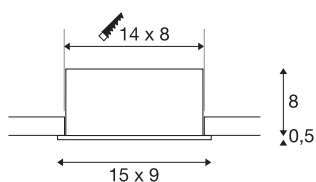

KADUX 2 SET

luminaria empotrada, de dos llamas, led, 3000 K, rectangular, negro mate, 38°, 15 W, incl. controlador

La serie de luminarias empotradas KADUX aparece con una robusta caja de la luminaria con un atractivo aspecto de alta calidad. Este led es orientable en cardán y permite así la orientación individual de los conos luminosos. El KADUX 2 SET se entrega listo para su conexión directa a la tensión eléctrica de 230 V y está disponible en color negro mate, blanco mate o aluminio cepillado, así como variante de una, dos y tres llamas.

Datos técnicos

Art. N.º	115710
Giratoria u orientable	Giratoria y orientable
Código IP	IP 20
Montaje	Empotrado
Detalles de montaje	Techo
Dimerizable	Sí
Tecnología de regulación	Corte de fase inicial, Corte de fase final
Voltaje nominal primario	220-240V ~50/60Hz
Corriente eléctrica / Tensión secundaria	350 mA
Clase de protección	II
Potencia	14 W
Temperatura ambiente mínima	-20 °C
Temperatura ambiente máxima	35 °C
Nivel de corriente de entrada	2 A
Duración de la corriente de entrada	80 µs
Efecto estroboscópico (SVM)	0.01
Flujo luminoso	1290 lm
Temperatura del color de la luz	3000 Kelvin
Semiángulo de dispersión	38 °
Color	negro
IRC	80
Datos LXXBXX	L70B50

Fuente de luz

916451	
--------	---

Vida útil	40000 h
Longitud	15 cm
Anchura	9 cm
Altura	8.5 cm
Peso neto	0.541 kg
Peso bruto	0.61 kg
Forma de la estructura	angular
Longitud de montaje	14 cm
Anchura de montaje	8 cm
Profundidad del montaje	8 cm
Página BIG WHITE	379