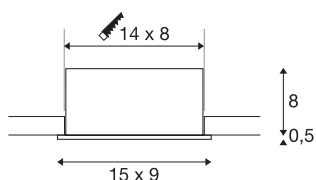

KADUX 2 SET

innfelt spotlight, 2x spot, LED, 3000K, rektangulært, matt sort, 38°, 15W, inkl. driver

I KADUX-serien finner du innfelte downlight med robuste downlighthus i eksklusiv design. Dette LED-settet kan dreiebar i alle retninger og gjør det mulig å stille inn lyset etter ønske. KADUX 2 SET kan kobles direkte til 230 V nettspenning og finnes i matt sort, matt hvit eller børstet aluminium, med ett, to eller tre lys.

TEKNISKE DATA

Art.nr.	115710
EL nummer	3255916
Drei- og svingbar	Roterbar og svingbar
IP-kode	IP 20
Montering	Innfelt montering
Montering detaljer	Tak
Kan dimmes	Ja
Dimmeteknologi	Fasesnitt, Faseavsnitt
Primær merkespenning	220-240V ~50/60Hz
Sekundær strøm / spenning	350 mA
Kapslingsgrad	II
Systemeffekt	14 W
Minimal omgivelsestemperatur	-20 °C
Maksimal omgivelsestemperatur	35 °C
Høy innkoblingsstrøm	2 A
Varighet innkoblingsstrøm	80 µs
Strobeeffekt (SVM)	0.01
Lysytelse	1290 lm
Lysfargetemperatur	3000 Kelvin
Spredningsvinkel	38 °
Farge	svart
CRI	80

Lyskilde

916451	
--------	---

LXXBXX-data	L70B50
Levetid	40000 h
Lengde	15 cm
Bredde	9 cm
Høyde	8.5 cm
Nettvekt	0.541 kg
Bruttovekt	0.61 kg
Utsnittsfom	firkantet
Innfellingslengde	14 cm
Innfellingsbredde	8 cm
Innfellingsdybde	8 cm