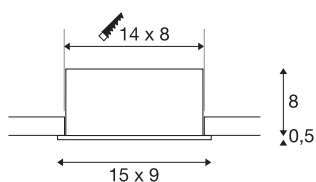

## KADUX 2 SET

inbouwarmatuur, tweevlammig, LED, 3000K, rechthoekig, mat zwart, 38°, 15W, incl. driver

De KADUX inbouwarmaturen reeks heeft een robuuste behuizing met een al even hoogwaardige optiek. Deze LED-set is kardanisch richtbaar en laat hiermee individueel richten van de lichtbundel toe. De KADUX 2 reeks wordt klaar voor de rechtstreekse aansluiting op 230V netspanning geleverd en is verkrijgbaar in mat zwart, matwit of aluminium geborsteld en als variatie met een, twee of drie vlammen.

## TECHNISCHE GEGEVENS

Art.nr.	115710
Draai- of zwenkbaar	Draai- en kantelbaar
IP-code	IP 20
Montage	inbouw
Montagebeschrijving	plafond
dimbaar	Ja
Dimtechnologie	faseaansnijding, faseafsijding
Primaire nominale spanning	220-240V ~50/60Hz
Secundaire stroom/spanning	350 mA
Beschermingsklasse	II
Wattage	14 W
minimale omgevingstemperatuur	-20 °C
maximale omgevingstemperatuur	35 °C
Niveau van inschakelstroom	2 A
Duur van inschakelstroom	80 µs
Stroboscopisch effect (SVM)	0.01
Lumen	1290 lm
Lichtkleurtemperatuur	3000 Kelvin
Stralingshoek	38 °
Kleur	zwart
CRI	80
LXXBXX-gegevens	L70B50

## Lichtbron

916451	
--------	---

<b>Levensduur</b>	40000 h
<b>Lengte</b>	15 cm
<b>Breedte</b>	9 cm
<b>Hoogte</b>	8.5 cm
<b>Nettogewicht</b>	0.541 kg
<b>Brutogewicht</b>	0.61 kg
<b>Uitsparingsvorm</b>	hoekig
<b>Inbouwlengte</b>	14 cm
<b>Inbouwbreedte</b>	8 cm
<b>Inbouwdiepte</b>	8 cm