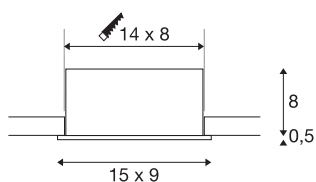

## KADUX

**Einbauleuchte, zweiflämmig, LED, 3000K, rechteckig, weiß matt, 38°, 15W, inkl. Treiber**

Die KADUX Einbauleuchten Serie erscheint in einem robusten Leuchtgehäuse mit ansprechend hochwertiger Optik. Dieses LED Set ist kardanisch schwenkbar und erlaubt so die individuelle Ausrichtung der Lichtkegel. Das KADUX 2 SET wird fertig für den direkten Anschluss an 230V Netzspannung geliefert und ist erhältlich in schwarz matt, weiß matt oder aluminium gebürstet sowie als einflämmige, zweiflämmige und dreiflämmige Variante.

## TECHNISCHE DATEN

Art. Nr.	115711
Dreh- oder Schwenkbar	tiltable
IP Code	IP 20
Montage	Einbau
Montagedetails	Decke
Dimmbar	Ja
Technologie der Dimmung	Phasenanschnitt, Phasenabschnitt
Primäre Nennspannung	220-240V ~50/60Hz
Sekundär Strom / Spannung	350 mA
Schutzklasse	II
Wattage	14 W
minimale Umgebungstemperatur	-20 °C
maximale Umgebungstemperatur	35 °C
Höhe Einschaltstrom	2 A
Dauer Einschaltstrom	80 µs
Stroboskop-Effekt (SVM)	0.01
Lumen	1290 lm
Lichtfarbtemperatur	3000 Kelvin
Abstrahlwinkel	38 °
Farbe	weiß
CRI	80
LXXBXX Daten	L70B50

## Lichtquelle

916451	
--------	---

<b>Lebensdauer</b>	40000 h
<b>Länge</b>	15 cm
<b>Breite</b>	9 cm
<b>Höhe</b>	8.5 cm
<b>Nettogewicht</b>	0.55 kg
<b>Bruttogewicht</b>	0.618 kg
<b>Ausschnittsform</b>	quadratisch
<b>Einbaulänge</b>	14 cm
<b>Einbaubreite</b>	8 cm
<b>Einbautiefe</b>	8 cm