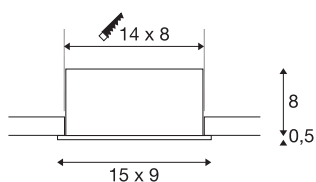

KADUX 2 SET

luminaria empotrada, de dos llamas, led, 3000 K, rectangular, blanco mate, 38°, 15 W, incl. controlador

La serie de luminarias empotradas KADUX aparece con una robusta caja de la luminaria con un atractivo aspecto de alta calidad. Este led es orientable en cardán y permite así la orientación individual de los conos luminosos. El KADUX 2 SET se entrega listo para su conexión directa a la tensión eléctrica de 230 V y está disponible en color negro mate, blanco mate o aluminio cepillado, así como variante de una, dos y tres llamas.

Datos técnicos

Art. N.º	115711
Giratoria u orientable	Giratoria y orientable
Código IP	IP 20
Montaje	Empotrado
Detalles de montaje	Techo
Dimerizable	Sí
Tecnología de regulación	Corte de fase inicial, Corte de fase final
Voltaje nominal primario	220-240V ~50/60Hz
Corriente eléctrica / Tensión secundaria	350 mA
Clase de protección	II
Potencia	14 W
Temperatura ambiente mínima	-20 °C
Temperatura ambiente máxima	35 °C
Nivel de corriente de entrada	2 A
Duración de la corriente de entrada	80 µs
Efecto estroboscópico (SVM)	0.01
Flujo luminoso	1290 lm
Temperatura del color de la luz	3000 Kelvin
Semiángulo de dispersión	38 °
Color	blanco
IRC	80
Datos LXXBXX	L70B50

Fuente de luz

916451	
--------	---

Vida útil	40000 h
Longitud	15 cm
Anchura	9 cm
Altura	8.5 cm
Peso neto	0.55 kg
Peso bruto	0.618 kg
Forma de la estructura	angular
Longitud de montaje	14 cm
Anchura de montaje	8 cm
Profundidad del montaje	8 cm
Página BIG WHITE	379