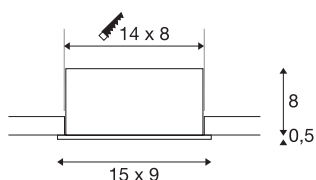

## KADUX 2 SET

innfelt spotlight, 2x spot, LED, 3000K, rektangulært, matt hvit, 38°, 15W, inkl. driver

I KADUX-serien finner du innfelte downlight med robuste downlighthus i eksklusiv design. Dette LED-settet kan dreiebar i alle retninger og gjør det mulig å stille inn lyset etter ønske. KADUX 2 SET kan kobles direkte til 230 V nettspenning og finnes i matt sort, matt hvit eller børstet aluminium, med ett, to eller tre lys.

## TEKNISKE DATA

Art.nr.	115711
EL nummer	3255917
Drei- og svingbar	Roterbar og svingbar
IP-kode	IP 20
Montering	Innfelt montering
Montering detaljer	Tak
Kan dimmes	Ja
Dimmeteknologi	Fasesnitt, Faseavsnitt
Primær merkespenning	220-240V ~50/60Hz
Sekundær strøm / spenning	350 mA
Kapslingsgrad	II
Systemeffekt	14 W
Minimal omgivelsestemperatur	-20 °C
Maksimal omgivelsestemperatur	35 °C
Høy innkoblingsstrøm	2 A
Varighet innkoblingsstrøm	80 µs
Strobeeffekt (SVM)	0.01
Lysytelse	1290 lm
Lysfargetemperatur	3000 Kelvin
Spredningsvinkel	38 °
Farge	hvit
CRI	80

## Lyskilde

916451	
--------	---

LXXBXX-data	L70B50
Levetid	40000 h
Lengde	15 cm
Bredde	9 cm
Høyde	8.5 cm
Nettvekt	0.55 kg
Bruttovekt	0.618 kg
Utsnittsfom	firkantet
Innfellingslengde	14 cm
Innfellingsbredde	8 cm
Innfellingsdybde	8 cm