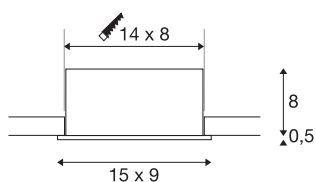

KADUX 2 SET

inbouwarmatuur, tweevlammig, LED, 3000K, rechthoekig, matwit, 38°, 15W, incl. driver

De KADUX inbouwarmaturen reeks heeft een robuuste behuizing met een al even hoogwaardige optiek. Deze LED-set is kardanisch richtbaar en laat hiermee individueel richten van de lichtbundel toe. De KADUX 2 reeks wordt klaar voor de rechtstreekse aansluiting op 230V netspanning geleverd en is verkrijgbaar in mat zwart, matwit of aluminium geborsteld en als variatie met een, twee of drie vlammen.

TECHNISCHE GEGEVENS

Art.nr.	115711
Draai- of zwenkbaar	Draai- en kantelbaar
IP-code	IP 20
Montage	inbouw
Montagebeschrijving	plafond
dimbaar	Ja
Dimtechnologie	faseaansnijding, faseafsnijding
Primaire nominale spanning	220-240V ~50/60Hz
Secundaire stroom/spanning	350 mA
Beschermingsklasse	II
Wattage	14 W
minimale omgevingstemperatuur	-20 °C
maximale omgevingstemperatuur	35 °C
Niveau van inschakelstroom	2 A
Duur van inschakelstroom	80 µs
Stroboscopisch effect (SVM)	0.01
Lumen	1290 lm
Lichtkleurtemperatuur	3000 Kelvin
Stralingshoek	38 °
Kleur	wit
CRI	80
LXXBXX-gegevens	L70B50

Lichtbron

916451	
--------	---

Levensduur	40000 h
Lengte	15 cm
Breedte	9 cm
Hoogte	8.5 cm
Nettogewicht	0.55 kg
Brutogewicht	0.618 kg
Uitsparingsvorm	hoekig
Inbouwlengte	14 cm
Inbouwbreedte	8 cm
Inbouwdiepte	8 cm