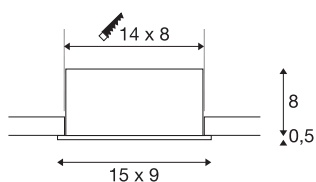

KADUX 2 SET

inbouwarmatuur, geschikt voor twee lichtbronnen, led, 3000 K, rechthoekig, mat wit, 38°, 15 W, incl. driver

De KADUX inbouwarmatuurserie verschijnt in een degelijke lampbehuizing met aantrekkelijke hoogwaardige uitsstraling. Deze led set is in alle richtingen kantelbaar en maakt zo de individuele afstelling van de lichtbundels mogelijk. De KADUX 2 SET wordt klaar voor rechtstreekse aansluiting op 230 V netspanning geleverd en is verkrijgbaar in mat zwart, mat wit of geborsteld aluminium plus uitvoeringen met één, met twee en met drie lichtbronnen.

TECHNISCHE SPECIFICATIES

Art.nr.	115711
Draai- of kantelbaar	Draai- en zwenkbaar
IP-code	IP 20
Montage	Inbouw
Montagebeschrijving	Plafond
Dimbaar	Ja
Dimtechniek	Fase-aansnijding, Fase-afsnijding
Primaire nominale spanning	220-240V ~50/60Hz
Secundaire stroom / spanning	350 mA
Veiligheidsklasse	II
Wattage	14 W
minimale omgevingstemperatuur	-20 °C
maximale omgevingstemperatuur	35 °C
Niveau van inschakelstroom	2 A
Duur van inschakelstroom	80 µs
Stroboscopisch effect (SVM)	0.01
Lumen	1290 lm
Lichtkleurtemperatuur	3000 Kelvin
Stralingshoek	38 °
Kleur	wit
CRI	80
LXXBXX gegevens	L70B50

Lichtbron

916451	
--------	---

Levensduur	40000 h
Lengte	15 cm
Breedte	9 cm
Hoogte	8.5 cm
Nettogewicht	0.55 kg
Brutogewicht	0.618 kg
Vorm inbouwopening	vierkant
Inbouwlengte	14 cm
Inbouwbreedte	8 cm
Inbouwdiepte	8 cm