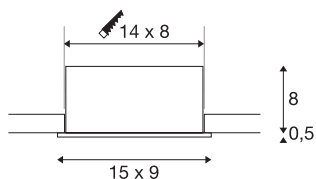

KADUX 2 SET

встраиваемый светильник, двухрожковый, светодиодный, 3000К, прямоугольный, матовый белый, 38°, 15 Вт, драйвер в комплекте

Серия встраиваемых светильников KADUX отличается прочным корпусом и привлекательной, высококачественной оптикой. Шарнирное соединение позволяет регулировать угол наклона LED Set, что обеспечивает возможность индивидуальной настройки светового пучка. Светильник KADUX 2 SET предназначен для прямого подключения к сети 230 В, доступен с различными вариантами корпуса (матовый черный, матовый белый или шлифованный алюминий) и может оснащаться одним, двумя или тремя рожками.

Технические характеристики

Тов. №	115711
С регулировкой наклона и поворота	С регулировкой угла наклона и возможностью вращения
IP Code	IP 20
Сборка	Встраиваемый
Детали сборки	Потолок
С регулировкой яркости	Да
Технология регулирования яркости	Фазовая отсечка, Фазовая отсечка
Номинальное первичное напряжение	220-240V ~50/60Hz
Вторичный ток / напряжение	350 mA
Класс защиты	II
Мощность	14 W
Минимальная температура окружающей среды	-20 °C
Максимальная температура окружающей среды	35 °C
Уровень пускового тока	2 A
Продолжительность пускового тока	80 µs
Стробоскопический эффект (SVM)	0.01
Световой поток	1290 lm
Цветовая температура	3000 Kelvin
Половинный угол	38 °
Цвет	белый

Источник света

916451	
--------	---

CRI	80
LXXVXX Данные	L70B50
Срок службы	40000 h
Длина	15 cm
Ширина	9 cm
Высота	8.5 cm
Вес нетто	0.55 kg
вес брутто	0.618 kg
Форма сечения	квадратный
Установочная длина	14 cm
Установочная ширина	8 cm
Установочная глубина	8 cm