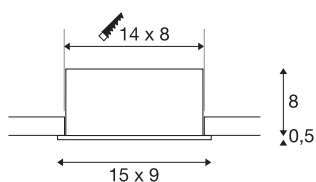

SADA KADUX 2

vestavné svítidlo, dvě žárovky, LED, 3000K, obdélníkové, kartáčovaný Al, 38°, 15 W, vč. ovladače

Série vestavných svítidel KADUX se vyznačuje robustním pouzdem svítidla s odpovídajícím hodnotným charakterem a vzhledem. Tato sada LED je kardanově výklopná a umožňuje tak individuální seřízení světelných kuželů. SADA KADUX 2 se dodává připravené pro přímé připojení na síťové napětí 230 V a je k dispozici černé matné, bílé matné nebo jako kartáčovaný Al, a dále jako varianta s jednou, dvěma i třemi žárovkami.

TECHNICKÁ DATA

Č. výrobku	115716
Otočné nebo výkyvné	otočné a výkyvné
Kód IP	IP 20
Montáž	Montáž
Podrobnosti montáže	Strop
Stmívatelné	Áno
Technologie stmívání	Stmívač pro fázové zatížení, Stmívač pro kapacitní zatížení
Primární jmenovité napětí	220-240V ~50/60Hz
Sekundární proud / napětí	350 mA
Třída ochrany	II
Příkon	14 W
Minimální teplota prostředí	-20 °C
Maximální teplota prostředí	35 °C
Úroveň rozběhového proudu	2 A
Doba trvání rozběhového proudu	80 μs
Stroboskopický efekt (SVM)	0.01
Lumen	1290 lm
Teplota barvy světla	3000 Kelvin
Úhel záření	38 °
Barva	hliník
CRI	80
Data LXXBXX	L70B50

Světelného Zdroje

916451	
--------	-----------------------------------------------------------------------------------

Životnost	40000 h
Délka	15 cm
Šířka	9 cm
Výška	8.5 cm
Hmotnost netto	0.539 kg
Celková hmotnost	0.608 kg
Tvar výřezu	rohové
Vestavná délka	14 cm
Vestavná šířka	8 cm
Vestavná hloubka	8 cm