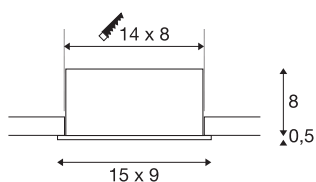

KADUX

Einbauleuchte, zweiflämmig, LED, 3000K, rechteckig, aluminium gebürstet, 38°, 15W, inkl. Treiber

Die KADUX Einbauleuchten Serie erscheint in einem robusten Leuchtgehäuse mit ansprechend hochwertiger Optik. Dieses LED Set ist kardanisch schwenkbar und erlaubt so die individuelle Ausrichtung der Lichtkegel. Das KADUX 2 SET wird fertig für den direkten Anschluss an 230V Netzspannung geliefert und ist erhältlich in schwarz matt, weiß matt oder aluminium gebürstet sowie als einflämmige, zweiflämmige und dreiflämmige Variante.

TECHNISCHE DATEN

Art. Nr.	115716
Dreh- oder Schwenkbar	tiltable
IP Code	IP 20
Montage	Einbau
Montagedetails	Decke
Dimmbar	Ja
Technologie der Dimmung	Phasenanschnitt, Phasenabschnitt
Primäre Nennspannung	220-240V ~50/60Hz
Sekundär Strom / Spannung	350 mA
Schutzklasse	II
Wattage	14 W
minimale Umgebungstemperatur	-20 °C
maximale Umgebungstemperatur	35 °C
Höhe Einschaltstrom	2 A
Dauer Einschaltstrom	80 µs
Stroboskop-Effekt (SVM)	0.01
Lumen	1290 lm
Lichtfarbtemperatur	3000 Kelvin
Abstrahlwinkel	38 °
Farbe	aluminium
CRI	80
LXXBXX Daten	L70B50

Lichtquelle

916451	
--------	---

Lebensdauer	40000 h
Länge	15 cm
Breite	9 cm
Höhe	8.5 cm
Nettogewicht	0.539 kg
Bruttogewicht	0.608 kg
Ausschnittsform	quadratisch
Einbaulänge	14 cm
Einbaubreite	8 cm
Einbautiefe	8 cm