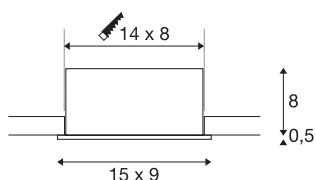

## KADUX 2 SET

innfelt spotlight, 2x spot, LED, 3000K, rektangulært, børstet aluminium, 38°, 15W, inkl. driver

I KADUX-serien finner du innfelte armatur med robuste armaturhus i eksklusiv design. Dette LED-settet kan dreiebar i alle retninger og gjør det mulig å stille inn lyset etter ønske. KADUX 2 SET kan kobles direkte til 230 V nettspenning og fås i matt sort, matt hvitt eller børstet aluminium, med ett, to eller tre lys.

## TEKNISKE DATA

Art.nr.	115716
Drei- og svingbar	Roterbar og svingbar
IP-kode	IP 20
Montering	Innfelt montering
Montering detaljer	Tak
Kan dimmes	Ja
Dimmeteknologi	Fasesnitt, Faseavsnitt
Primær merkespenning	220-240V ~50/60Hz
Sekundær strøm / spenning	350 mA
Kapslingsgrad	II
Systemeffekt	14 W
Minimal omgivelsestemperatur	-20 °C
Maksimal omgivelsestemperatur	35 °C
Høy innkoblingsstrøm	2 A
Varighet innkoblingsstrøm	80 µs
Strobeffekt (SVM)	0.01
Lysytelse	1290 lm
Lysfargetemperatur	3000 Kelvin
Spredningsvinkel	38 °
Farge	aluminium
CRI	80
LXXBXX-data	L70B50

## Lyskilde

916451	
--------	---

Levetid	40000 h
Lengde	15 cm
Bredde	9 cm
Høyde	8.5 cm
Nettvekt	0.539 kg
Bruttovekt	0.608 kg
Utsnittsfom	firkantet
Innfellingslengde	14 cm
Innfellingsbredde	8 cm
Innfellingsdybde	8 cm