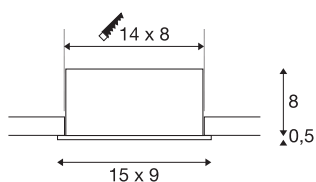

## KADUX 2 SET

inbouwarmatuur, tweevlammig, LED, 3000K, rechthoekig, aluminium geborsteld, 38°, 15W, incl. driver

De KADUX inbouwarmaturen reeks heeft een robuuste behuizing met een al even hoogwaardige optiek. Deze LED-set is kardanisch richtbaar en laat hiermee individueel richten van de lichtbundel toe. De KADUX 2 reeks wordt klaar voor de rechtstreekse aansluiting op 230V netspanning geleverd en is verkrijgbaar in mat zwart, matwit of aluminium geborsteld en als variatie met een, twee of drie vlammen.

## TECHNISCHE GEGEVENS

Art.nr.	115716
Draai- of zwenkbaar	Draai- en kantelbaar
IP-code	IP 20
Montage	inbouw
Montagebeschrijving	plafond
dimbaar	Ja
Dimtechnologie	faseaansnijding, faseafsijding
Primaire nominale spanning	220-240V ~50/60Hz
Secundaire stroom/spanning	350 mA
Beschermingsklasse	II
Wattage	14 W
minimale omgevingstemperatuur	-20 °C
maximale omgevingstemperatuur	35 °C
Niveau van inschakelstroom	2 A
Duur van inschakelstroom	80 µs
Stroboscopisch effect (SVM)	0.01
Lumen	1290 lm
Lichtkleurtemperatuur	3000 Kelvin
Stralingshoek	38 °
Kleur	alu
CRI	80
LXXBXX-gegevens	L70B50

## Lichtbron

916451	
--------	---

<b>Levensduur</b>	40000 h
<b>Lengte</b>	15 cm
<b>Breedte</b>	9 cm
<b>Hoogte</b>	8.5 cm
<b>Nettogewicht</b>	0.539 kg
<b>Brutogewicht</b>	0.608 kg
<b>Uitsparingsvorm</b>	hoekig
<b>Inbouwlengte</b>	14 cm
<b>Inbouwbreedte</b>	8 cm
<b>Inbouwdiepte</b>	8 cm