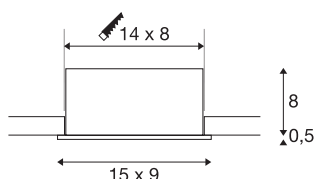

## Технические характеристики

Тов. №	115716
С регулировкой наклона и поворота	С регулировкой угла наклона и возможностью вращения
IP Code	IP 20
Сборка	Встраиваемый
Детали сборки	Потолок
С регулировкой яркости	Да
Технология регулирования яркости	Фазовая отсечка, Фазовая отсечка
Номинальное первичное напряжение	220-240V ~50/60Hz
Вторичный ток / напряжение	350 mA
Класс защиты	II
Мощность	14 W
Минимальная температура окружающей среды	-20 °C
Максимальная температура окружающей среды	35 °C
Уровень пускового тока	2 A
Продолжительность пускового тока	80 µs
Стробоскопический эффект (SVM)	0.01
Световой поток	1290 lm
Цветовая температура	3000 Kelvin
Половинный угол	38 °
Цвет	Алюминий

## Источник света

916451	
--------	---

CRI	80
LXXVXX Данные	L70B50
Срок службы	40000 h
Длина	15 cm
Ширина	9 cm
Высота	8.5 cm
Вес нетто	0.539 kg
вес брутто	0.608 kg
Форма сечения	квадратный
Установочная длина	14 cm
Установочная ширина	8 cm
Установочная глубина	8 cm