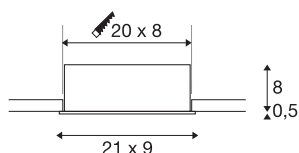

## KADUX

**Einbauleuchte, dreiflämmig, LED, 3000K, rechteckig, schwarz matt, 38°, 22W, inkl. Treiber**

Die KADUX Einbauleuchten Serie erscheint in einem robusten Leuchtgehäuse mit ansprechend hochwertiger Optik. Dieses LED Set ist kardänisch schwenkbar und erlaubt so die individuelle Ausrichtung der Lichtkegel. Das KADUX 3 SET wird fertig für den direkten Anschluss an 230V Netzspannung geliefert und ist erhältlich in schwarz matt, weiß matt oder aluminium gebürstet sowie als einflämmige, zweiflämmige und dreiflämmige Variante.

## TECHNISCHE DATEN

Art. Nr.	115720
Dreh- oder Schwenkbar	tiltable
IP Code	IP 20
Montage	Einbau
Montagedetails	Decke
Dimmbar	Ja
Technologie der Dimmung	Phasenanschnitt, Phasenabschnitt
Primäre Nennspannung	220-240V ~50/60Hz
Sekundär Strom / Spannung	350 mA
Schutzklasse	II
Wattage	20 W
minimale Umgebungstemperatur	-20 °C
maximale Umgebungstemperatur	35 °C
Höhe Einschaltstrom	4 A
Dauer Einschaltstrom	110 µs
Stroboskop-Effekt (SVM)	0.01
Lumen	1920 lm
Lichtfarbtemperatur	3000 Kelvin
Abstrahlwinkel	38 °
Farbe	schwarz
CRI	80
LXXBXX Daten	L70B50

## Lichtquelle

916451	
--------	---

<b>Lebensdauer</b>	40000 h
<b>Länge</b>	21 cm
<b>Breite</b>	9 cm
<b>Höhe</b>	8.5 cm
<b>Nettogewicht</b>	0.78 kg
<b>Bruttogewicht</b>	0.863 kg
<b>Ausschnittsform</b>	quadratisch
<b>Einbaulänge</b>	20 cm
<b>Einbaubreite</b>	8 cm
<b>Einbautiefe</b>	8 cm