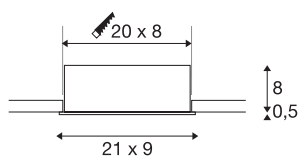

KADUX 3 SET

innfelt spotlight, 3x spot, LED, 3000K, rektangulært, matt sort, 38°, 22W, inkl. driver

I KADUX-serien finner du innfelte downlight med robuste downlighthus i eksklusiv design. Dette LED-settet kan dreiebar i alle retninger og gjør det mulig å stille inn lyset etter ønske. KADUX 3 SET kan kobles direkte til 230 V nettspenning og finnes i matt sort, matt hvit eller børstet aluminium, med ett, to eller tre lys.

TEKNISKE DATA

Art.nr.	115720
EL nummer	3255918
Drei- og svingbar	Roterbar og svingbar
IP-kode	IP 20
Montering	Innfelt montering
Montering detaljer	Tak
Kan dimmes	Ja
Dimmeteknologi	Fasesnitt, Faseavsnitt
Primær merkespenning	220-240V ~50/60Hz
Sekundær strøm / spenning	350 mA
Kapslingsgrad	II
Systemeffekt	20 W
Minimal omgivelsestemperatur	-20 °C
Maksimal omgivelsestemperatur	35 °C
Høy innkoblingsstrøm	4 A
Varighet innkoblingsstrøm	110 µs
Strobeeffekt (SVM)	0.01
Lysytelse	1920 lm
Lysfargetemperatur	3000 Kelvin
Spredningsvinkel	38 °
Farge	svart
CRI	80

Lyskilde

916451	
--------	---

LXXBXX-data	L70B50
Levetid	40000 h
Lysåpning	direkte
Lengde	21 cm
Bredde	9 cm
Høyde	8.5 cm
Nettvekt	0.78 kg
Bruttvekt	0.863 kg
Utsnittsfom	firkantet
Innfellingslengde	20 cm
Innfellingsbredde	8 cm
Innfellingsdybde	8 cm