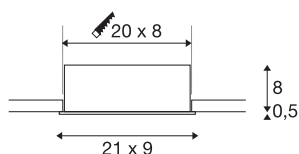

## CONJUNTO KADUX 3

luminária de embutir, três lâmpadas, LED, 3000K, retangular, preto matizado, 38°, 22W, incl. unidade de alimentação

A série de luminárias de embutir KADUX surge numa caixa de luminária robusta com um visual de elevada qualidade atraente. Este kit LED é articulável por meio de suspensão por cardan, permitindo assim uma orientação individual do feixe de luz. O CONJUNTO KADUX 3 está preparado para ligação direta a uma tensão de rede de 230V e está disponível em preto, branco ou alumínio escovado, bem como nas variantes com uma, duas ou três lâmpadas.

## DADOS TÉCNICOS

Ref. n.º	115720
Giratório ou Articulável	Rotativo e giratório
IP Code	IP 20
Montagem	Montagem de embutir
Pormenores da montagem	Teto
Regulável	Sim
Tecnologia de regulação	Ângulo de fases, Ângulos de fases
Tensão nominal primária	220-240V ~50/60Hz
Corrente / Tensão secundária	350 mA
Classe de proteção	II
Potência	20 W
temperatura ambiente mínima	-20 °C
temperatura ambiente máxima	35 °C
Nível de corrente de irrupção	4 A
Duração da corrente de irrupção	110 µs
Efeito estroboscópico (SVM)	0.01
Lúmen	1920 lm
Temperatura de cor da luz	3000 Kelvin
Ângulo de feixe	38 °
Cor	preto
CRI	80
Dados LXXBXX	L70B50

## Fonte de luz

916451	
--------	---

Vida útil	40000 h
Saída de luz	direto
Comprimento	21 cm
Largura	9 cm
Altura	8.5 cm
Peso líquido	0.78 kg
Peso bruto	0.863 kg
Forma de recorte	rectangular
Comprimento de montagem	20 cm
Largura de montagem	8 cm
Profundidade de montagem	8 cm
Página BIG WHITE	379