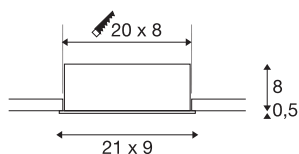

## KADUX 3 SET

встраиваемый светильник, трехрожковый, светодиодный, 3000К, прямоугольный, матовый черный, 38°, 22 Вт, драйвер в комплекте

Серия встраиваемых светильников KADUX отличается прочным корпусом и привлекательной, высококачественной оптикой. Шарнирное соединение позволяет регулировать угол наклона LED Set, что обеспечивает возможность индивидуальной настройки светового пучка. Светильник KADUX 3 SET предназначен для прямого подключения к сети 230 В, доступен с различными вариантами корпуса (матовый черный, матовый белый или шлифованный алюминий) и может оснащаться одним, двумя или тремя рожками.

## Технические характеристики

Тов. №	115720
С регулировкой наклона и поворота	С регулировкой угла наклона и возможностью вращения
IP Code	IP 20
Сборка	Встраиваемый
Детали сборки	Потолок
С регулировкой яркости	Да
Технология регулирования яркости	Фазовая отсечка, Фазовая отсечка
Номинальное первичное напряжение	220-240V ~50/60Hz
Вторичный ток / напряжение	350 mA
Класс защиты	II
Мощность	20 W
Минимальная температура окружающей среды	-20 °C
Максимальная температура окружающей среды	35 °C
Уровень пускового тока	4 A
Продолжительность пускового тока	110 µs
Стробоскопический эффект (SVM)	0.01
Световой поток	1920 lm
Цветовая температура	3000 Kelvin
Половинный угол	38 °
Цвет	черный

## Источник света

916451	
--------	---

CRI	80
LXXVXX Данные	L70B50
Срок службы	40000 h
Световое отверстие	прямой
Длина	21 cm
Ширина	9 cm
Высота	8.5 cm
Вес нетто	0.78 kg
вес брутто	0.863 kg
Форма сечения	квадратный
Установочная длина	20 cm
Установочная ширина	8 cm
Установочная глубина	8 cm