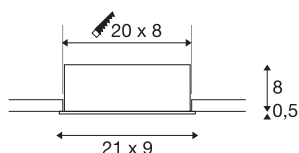

KADUX 3 SET

luminaria empotrada, de tres llamas, led, 3000 K, rectangular, blanco mate, 38°, 3x9 W, incl. controlador

La serie de luminarias empotradas KADUX aparece con una robusta caja de la luminaria con un atractivo aspecto de alta calidad. Este led es orientable en cardán y permite así la orientación individual de los conos luminosos. El KADUX 3 SET se entrega listo para su conexión directa a la tensión eléctrica de 230 V y está disponible en color negro mate, blanco mate o aluminio cepillado, así como variante de una, dos y tres llamas.

Datos técnicos

Art. N.º	115721
Giratoria u orientable	Giratoria y orientable
Código IP	IP 20
Montaje	Empotrado
Detalles de montaje	Techo
Dimerizable	Sí
Tecnología de regulación	Corte de fase inicial, Corte de fase final
Voltaje nominal primario	220-240V ~50/60Hz
Corriente eléctrica / Tensión secundaria	350 mA
Clase de protección	II
Potencia	20 W
Temperatura ambiente mínima	-20 °C
Temperatura ambiente máxima	35 °C
Nivel de corriente de entrada	4 A
Duración de la corriente de entrada	110 µs
Efecto estroboscópico (SVM)	0.01
Flujo luminoso	1920 lm
Temperatura del color de la luz	3000 Kelvin
Semiángulo de dispersión	38 °
Color	blanco
IRC	80
Datos LXXBXX	L70B50

Fuente de luz

916451	
--------	---

Vida útil	40000 h
Salida de la luz	directamente
Longitud	21 cm
Anchura	9 cm
Altura	8.5 cm
Peso neto	0.764 kg
Peso bruto	0.854 kg
Forma de la estructura	angular
Longitud de montaje	20 cm
Anchura de montaje	8 cm
Profundidad del montaje	8 cm
Página BIG WHITE	379