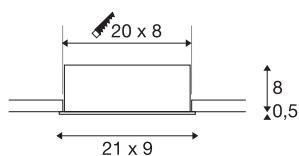

CONJUNTO KADUX 3

luminária de embutir, três lâmpadas, LED, 3000K, retangular, branco matizado, 38°, 3x9W, incl. unidade de alimentação

A série de luminárias de embutir KADUX surge numa caixa de luminária robusta com um visual de elevada qualidade atraente. Este kit LED é articulável por meio de suspensão por cardan, permitindo assim uma orientação individual do feixe de luz. O CONJUNTO KADUX 3 está preparado para ligação direta a uma tensão de rede de 230V e está disponível em preto, branco ou alumínio escovado, bem como nas variantes com uma, duas ou três lâmpadas.

DADOS TÉCNICOS

Ref. n.º	115721
Giratório ou Articulável	Rotativo e giratório
IP Code	IP 20
Montagem	Montagem de embutir
Pormenores da montagem	Teto
Regulável	Sim
Tecnologia de regulação	Ângulo de fases, Ângulos de fases
Tensão nominal primária	220-240V ~50/60Hz
Corrente / Tensão secundária	350 mA
Classe de proteção	II
Potência	20 W
temperatura ambiente mínima	-20 °C
temperatura ambiente máxima	35 °C
Nível de corrente de irrupção	4 A
Duração da corrente de irrupção	110 µs
Efeito estroboscópico (SVM)	0.01
Lúmen	1920 lm
Temperatura de cor da luz	3000 Kelvin
Ângulo de feixe	38 °
Cor	branco
CRI	80
Dados LXXBXX	L70B50

Fonte de luz

916451	
--------	---

Vida útil	40000 h
Saída de luz	direto
Comprimento	21 cm
Largura	9 cm
Altura	8.5 cm
Peso líquido	0.764 kg
Peso bruto	0.854 kg
Forma de recorte	rectangular
Comprimento de montagem	20 cm
Largura de montagem	8 cm
Profundidade de montagem	8 cm
Página BIG WHITE	379