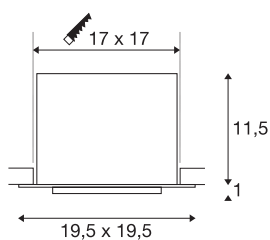

KADUX 1 SET

inbouwarmatuur, met één lichtbron, led, 3000 K, xl, rechthoekig, mat zwart, 30°, 29 W, incl. driver, spiraalveerklemmen

De KADUX inbouwarmatuurserie verschijnt in een degelijke lampbehuizing met aantrekkelijke hoogwaardige uitsstraling. Deze led set in XL-model is in alle richtingen kantelbaar en maakt zo de individuele afstelling van de lichtbundels mogelijk. De bijzonder krachtige, warm witte Premium COB LED maakt een uitzonderlijk sterke belichting mogelijk. De KADUX 1 set wordt kant en klaar voor directe aansluiting op 230 V netspanning geleverd.

TECHNISCHE SPECIFICATIES

Art.nr.	115730
Draai- of kantelbaar	Draai- en zwenkbaar
IP-code	IP 20
Montage	Inbouw
Montagebeschrijving	Plafond
Primaire nominale spanning	220-240V ~50/60Hz
Secundaire stroom / spanning	700 mA
Veiligheidsklasse	II
Wattage	29 W
minimale omgevingstemperatuur	-25 °C
maximale omgevingstemperatuur	35 °C
Netwerk nominaal standby-vermogen	0.33 W
Niveau van inschakelstroom	15 A
Duur van inschakelstroom	100 µs
Stroboscopisch effect (SVM)	0
Lumen	2700 lm
Lichtkleurtemperatuur	3000 Kelvin
Stralingshoek	30 °
Kleur	zwart
CRI	80
LXXBXX gegevens	L70B50
Levensduur	30000 h

Lichtbron

916475	
--------	---

Lichtval	direct
Lengte	19.5 cm
Breedte	19.5 cm
Hoogte	12.5 cm
Nettogewicht	1.575 kg
Brutogewicht	1.952 kg
Vorm inbouwopening	vierkant
Inbouwlengte	17 cm
Inbouwbreedte	17 cm
Inbouwdiepte	12.5 cm