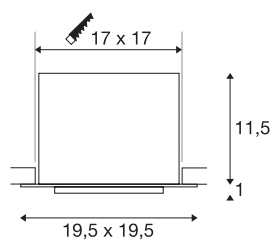

## KADUX

**Einbauleuchte, einflammig, LED, 3000K, xl, eckig, weiß matt, 30°, 29W, inkl. Treiber, Clipfedern**

Die KADUX Einbauleuchten Serie erscheint in einem robusten Leuchtgehäuse mit ansprechend hochwertiger Optik. Dieses LED Set in XL Bauform ist kardanisch schwenkbar und erlaubt so die individuelle Ausrichtung der Lichtkegel. Die besonders leistungsstarke, warmweiße Premium COB LED ermöglicht eine außergewöhnlich kräftige Ausleuchtung. Das KADUX 1 SET wird fertig für den direkten Anschluss an 230V Netzspannung geliefert.

## TECHNISCHE DATEN

Art. Nr.	115731
Dreh- oder Schwenkbar	tiltable
IP Code	IP 20
Montage	Einbau
Montagedetails	Decke
Primäre Nennspannung	220-240V ~50/60Hz
Sekundär Strom / Spannung	700 mA
Schutzklasse	II
Wattage	29 W
minimale Umgebungstemperatur	-25 °C
maximale Umgebungstemperatur	35 °C
Netzwerk Bemessungs-Bereit-schaftsleistung	0.33 W
Höhe Einschaltstrom	15 A
Dauer Einschaltstrom	100 µs
Stroboskop-Effekt (SVM)	0
Lumen	2700 lm
Lichtfarbtemperatur	3000 Kelvin
Abstrahlwinkel	30 °
Farbe	weiß
CRI	80
LXXBXX Daten	L70B50
Lebensdauer	30000 h

## Lichtquelle

916475	
--------	---

<b>Länge</b>	19.5 cm
<b>Breite</b>	19.5 cm
<b>Höhe</b>	12.5 cm
<b>Nettogewicht</b>	1.584 kg
<b>Bruttogewicht</b>	1.943 kg
<b>Ausschnittsform</b>	quadratisch
<b>Einbaulänge</b>	17 cm
<b>Einbaubreite</b>	17 cm
<b>Einbautiefe</b>	12.5 cm