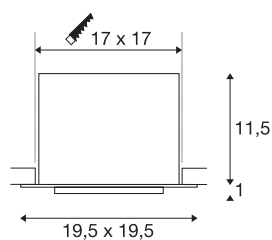

## KADUX

encastré de plafond intérieur, simple, blanc mat, LED, 29W, 3000K, variable 1-10V

La gamme d'encastres KADUX affiche une esthétique élégante dans un boîtier solide. Ce kit LED format XL est multi-directionnel et inclinable pour un positionnement libre du faisceau lumineux. Particulièrement puissante, la COB LED Premium blanc chaud offre un éclairage d'une intensité exceptionnelle. Le KADUX 1 SET est livré prêt pour le raccordement direct à la tension secteur 230V.

## INFORMATIONS TECHNIQUES

Réf.	115731
Orientable ou inclinable	Dispositif rotatif et pivotant
Code IP	IP 20
Montage	Encastrement
Détails de montage	Plafond
Tension nominale primaire	220-240V ~50/60Hz
Courant / tension secondaire	700 mA
Classe de protection	II
Puissance en watts	29 W
Température ambiante minimale	-25 °C
Température ambiante maximale	35 °C
Réseau Puissance de veille assignée	0.33 W
Hauteur du courant d'appel	15 A
Durée du courant d'appel	100 µs
Effet stroboscopique (SVM)	0
Lumen	2700 lm
Température de couleur	3000 Kelvin
Angle de rayonnement	30 °
Coloris	blanc
IRC	80
Données LXXBXX	L70B50
Durée de vie	30000 h

## Source Lumineuse

916475	
--------	---

<b>Sortie lumineuse</b>	directement
<b>Longueur</b>	19.5 cm
<b>Largeur</b>	19.5 cm
<b>Hauteur</b>	12.5 cm
<b>Poids net</b>	1.584 kg
<b>Poids brut</b>	1.943 kg
<b>Forme de découpe</b>	carré
<b>Longueur d'encastrement</b>	17 cm
<b>Largeur d'encastrement</b>	17 cm
<b>Profondeur d'encastrement</b>	12.5 cm