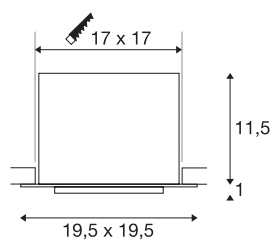

KADUX 1 SET

incasso, monoemissione, LED, 3000K, xl, squadrato, bianco opaco, 30°, 29W, incl. driver, clip di fissaggio

La serie di incassi KADUX si presenta in un alloggiamento robusto con estetica di alta qualità. Questo set di LED in formato XL è dotato di sistema cardanico che consente di orientare il cono luminoso in modo individuale. Il COB LED Premium particolarmente potente, color bianco caldo, offre un'illuminazione estremamente potente. KADUX 1 SET viene realizzato per il collegamento diretto alla rete elettrica da 230V.

DATI TECNICI

Articolo	115731
Girevole od orientabile	Ruotabile e orientabile
Codice IP	IP 20
Montaggio	Incasso
Dettagli di montaggio	Soffitto
Dimmerabile	Sì
Tecnologia del dimmering	1-10V
Tensione nominale primaria	220-240V ~50/60Hz
Corrente / tensione secondaria	700 mA
Classe isolamento	II
Wattaggio	29 W
Temperatura ambiente minima	-25 °C
Temperatura ambiente massima	35 °C
Potenza nominale di rete in standby	0.33 W
Livello di corrente di spunto	15 A
Durata della corrente di spunto	100 µs
Effetto stroboscopico (SVM)	0
Lumen	2700 lm
Temperatura colore	3000 Kelvin
Angolo di emissione	30 °
Colore	bianco
CRI	80

Sorgente Luminosa

916475	
--------	---

Accessori

470505	EP1 DIMMER 1-10V , max. 10W
--------	--------------------------------

Dati LXXBXX	L70B50
Durata	30000 h
Emissione	diretto
Lunghezza	19.5 cm
Larghezza	19.5 cm
Altezza	12.5 cm
Peso netto	1.584 kg
Peso lordo	1.943 kg
Forma dello scasso	squadrata
Lunghezza d'incasso	17 cm
Larghezza d'incasso	17 cm
Profondità d'incasso	12.5 cm
BIG WHITE pagina	380