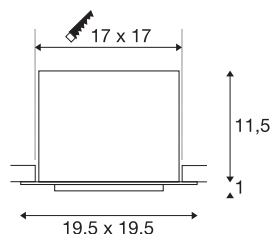

KADUX 1 SET

innfelt spotlight, 1x spot, LED, 3000K, xl, firkantet, matt hvit, 30°, 29 W, inkl. driver, klipsfjær

I KADUX-serien finner du innfelte armatur med robuste armaturhus i eksklusiv design. Dette LED-settet i XL kan dreiebar i alle retninger og gjør det mulig å stille inn lyset etter ønske. De spesielt effektive, varmhvite Premium COB LED-ene gir en usedvanlig effektiv belysning. KADUX 1 SET kobles direkte til 230 V nettspenning.

TEKNISKE DATA

Art.nr.	115731
EL nummer	3220524
Drei- og svingbar	Roterbar og svingbar
IP-kode	IP 20
Montering	Innfelt montering
Montering detaljer	Tak
Primær merkespenning	220-240V ~50/60Hz
Sekundær strøm / spenning	700 mA
Kapslingsgrad	II
Systemeffekt	29 W
Minimal omgivelsestemperatur	-25 °C
Maksimal omgivelsestemperatur	35 °C
Nettverksklassifisert standby-effekt	0.33 W
Høy innkoblingsstrøm	15 A
Varighet innkoblingsstrøm	100 µs
Strobeeffekt (SVM)	0
Lysytelse	2700 lm
Lysfargetemperatur	3000 Kelvin
Spredningsvinkel	30 °
Farge	hvit
CRI	80
LXXBXX-data	L70B50

Lyskilde

916475	
--------	---

Levetid	30000 h
Lysåpning	direkte
Lengde	19.5 cm
Bredde	19.5 cm
Høyde	12.5 cm
Nettvekt	1.584 kg
Bruttovekt	1.943 kg
Utsnittsfom	firkantet
Innfellingslengde	17 cm
Innfellingsbredde	17 cm
Innfellingsdybde	12.5 cm