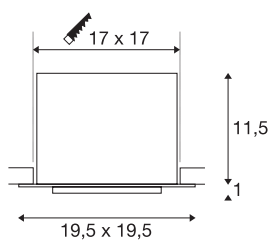

KADUX 1 SET

inbouwarmatuur, eenvlammig, LED, 3000K, xl, hoekig, matwit, 30°, 29W, incl. driver, clipveren

De KADUX inbouwarmaturen reeks heeft een robuuste behuizing met een al even hoogwaardige optiek. Deze LED-set in XL uitvoering is kardanisch richtbaar en laat hiermee individueel richten van de lichtbundel toe. De zeer krachtige, warm witte Premium COB LED maakt een buitengewoon krachtige verlichting mogelijk. De KADUX 1 SET wordt klaar voor de rechtstreekse aansluiting op 230V netspanning geleverd.

TECHNISCHE GEGEVENS

Art.nr.	115731
Draai- of zwenkbaar	Draai- en kantelbaar
IP-code	IP 20
Montage	inbouw
Montagebeschrijving	plafond
Primaire nominale spanning	220-240V ~50/60Hz
Secundaire stroom/spanning	700 mA
Beschermingsklasse	II
Wattage	29 W
minimale omgevingstemperatuur	-25 °C
maximale omgevingstemperatuur	35 °C
Netwerk nominaal standby-vermogen	0.33 W
Niveau van inschakelstroom	15 A
Duur van inschakelstroom	100 µs
Stroboscopisch effect (SVM)	0
Lumen	2700 lm
Lichtkleurtemperatuur	3000 Kelvin
Stralingshoek	30 °
Kleur	wit
CRI	80
LXXBXX-gegevens	L70B50
Levensduur	30000 h

Lichtbron

916475	
--------	---

Lichtuitlaat	direct
Lengte	19.5 cm
Breedte	19.5 cm
Hoogte	12.5 cm
Nettogewicht	1.584 kg
Brutogewicht	1.943 kg
Uitsparingsvorm	hoekig
Inbouwlengte	17 cm
Inbouwbreedte	17 cm
Inbouwdiepte	12.5 cm