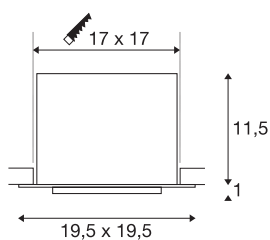

KADUX 1 SET

inbouwarmatuur, met één lichtbron, led, 3000 K, xl, rechthoekig, mat wit, 30°, 29 W, incl. driver, spiraalveerklemmen

De KADUX inbouwarmatuurserie verschijnt in een degelijke lampbehuizing met aantrekkelijke hoogwaardige uitstraling. Deze led set in XL-model is in alle richtingen kantelbaar en maakt zo de individuele afstelling van de lichtbundels mogelijk. De bijzonder krachtige, warm witte Premium COB LED maakt een uitzonderlijk sterke belichting mogelijk. De KADUX 1 set wordt kant en klaar voor directe aansluiting op 230 V netspanning geleverd.

TECHNISCHE SPECIFICATIES

| | |
|-----------------------------------|---------------------|
| Art.nr. | 115731 |
| Draai- of kantelbaar | Draai- en zwenkbaar |
| IP-code | IP 20 |
| Montage | Inbouw |
| Montagebeschrijving | Plafond |
| Primaire nominale spanning | 220-240V ~50/60Hz |
| Secundaire stroom / spanning | 700 mA |
| Veiligheidsklasse | II |
| Wattage | 29 W |
| minimale omgevingstemperatuur | -25 °C |
| maximale omgevingstemperatuur | 35 °C |
| Netwerk nominaal standby-vermogen | 0.33 W |
| Niveau van inschakelstroom | 15 A |
| Duur van inschakelstroom | 100 µs |
| Stroboscopisch effect (SVM) | 0 |
| Lumen | 2700 lm |
| Lichtkleurtemperatuur | 3000 Kelvin |
| Stralingshoek | 30 ° |
| Kleur | wit |
| CRI | 80 |
| LXXBXX gegevens | L70B50 |
| Levensduur | 30000 h |

Lichtbron

| | |
|--------|---|
| 916475 |  |
|--------|---|

| | |
|--------------------|----------|
| Lichtval | direct |
| Lengte | 19.5 cm |
| Breedte | 19.5 cm |
| Hoogte | 12.5 cm |
| Nettogewicht | 1.584 kg |
| Brutogewicht | 1.943 kg |
| Vorm inbouwopening | vierkant |
| Inbouwlengte | 17 cm |
| Inbouwbreedte | 17 cm |
| Inbouwdiepte | 12.5 cm |