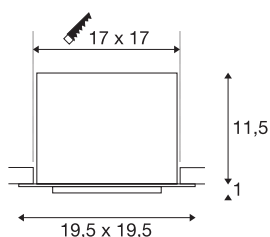

## KADUX 1 SET

встраиваемый светильник, однорожковый, светодиодный, 3000К, квадратный, матовый белый, 30°, 29 Вт, пружинные зажимы и драйвер в комплекте

Серия встраиваемых светильников KADUX отличается прочным корпусом и привлекательной, высококачественной оптикой. Шарнирное соединение позволяет регулировать угол наклона LED Set в исполнении XL, что обеспечивает возможность индивидуальной настройки светового пучка. Высокомощный COB-светодиод Premium с теплым белым цветом свечения обеспечивает исключительно мощное освещение. Таким образом, KADUX 1 SET можно напрямую подключать к сети напряжением 230 В.

## Технические характеристики

Тов. №	115731
С регулировкой наклона и поворота	С регулировкой угла наклона и возможностью вращения
IP Code	IP 20
Сборка	Встраиваемый
Детали сборки	Потолок
Номинальное первичное напряжение	220-240V ~50/60Hz
Вторичный ток / напряжение	700 mA
Класс защиты	II
Мощность	29 W
Минимальная температура окружающей среды	-25 °C
Максимальная температура окружающей среды	35 °C
Номинальная мощность сети в режиме ожидания	0.33 W
Уровень пускового тока	15 A
Продолжительность пускового тока	100 µs
Стробоскопический эффект (SVM)	0
Световой поток	2700 lm
Цветовая температура	3000 Kelvin
Половинный угол	30 °
Цвет	белый
CRI	80

## Источник света

916475	
--------	---

<b>LXXVXX Данные</b>	L70B50
<b>Срок службы</b>	30000 h
<b>Световое отверстие</b>	прямой
<b>Длина</b>	19.5 cm
<b>Ширина</b>	19.5 cm
<b>Высота</b>	12.5 cm
<b>Вес нетто</b>	1.584 kg
<b>вес брутто</b>	1.943 kg
<b>Форма сечения</b>	квадратный
<b>Установочная длина</b>	17 cm
<b>Установочная ширина</b>	17 cm
<b>Установочная глубина</b>	12.5 cm