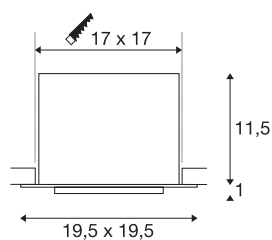

KADUX

encastré de plafond intérieur, simple, alu brossé, LED, 29W, 3000K, variable 1-10V

La gamme d'encastres KADUX affiche une esthétique élégante dans un boîtier solide. Ce kit LED format XL est multi-directionnel et inclinable pour un positionnement libre du faisceau lumineux. Particulièrement puissante, la COB LED Premium blanc chaud offre un éclairage d'une intensité exceptionnelle. Le KADUX 1 SET est livré prêt pour le raccordement direct à la tension secteur 230V.