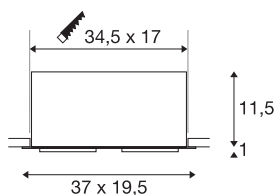

SADA KADUX 2

vestavné svítidlo, dvě žárovky, LED, 3000K, xl, obdélníkové, černé matné, 30°, 54 W, vč. ovladače, upínacích pružin

Série vestavných svítidel KADUX se vyznačuje robustním pouzdrem svítidla s odpovídajícím hodnotným charakterem a vzhledem. Tato sada LED v XL konstrukci je kardanově výklopná a umožňuje tak individuální seřízení světelných kuželů. Obzvláště výkonné teplé bílé COB LED umožňují neobyčejně silné osvětlení. SADA KADUX 2 se dodává připravené pro přímé připojení k síťovému napětí 230 V.

TECHNICKÁ DATA

Č. výrobku	115740
Otočné nebo výkyvné	otočné a výkyvné
Kód IP	IP 20
Montáž	Montáž
Podrobnosti montáže	Strop
Primární jmenovité napětí	220-240V ~50/60Hz
Sekundární proud / napětí	1400 mA
Třída ochrany	II
Příkon	54 W
Minimální teplota prostředí	-25 °C
Maximální teplota prostředí	35 °C
Jmenovitý pohotovostní výkon sítě	0.41 W
Úroveň rozběhového proudu	15 A
Doba trvání rozběhového proudu	100 μs
Stroboskopický efekt (SVM)	0
Lumen	5200 lm
Teplota barvy světla	3000 Kelvin
Úhel záření	30 °
Barva	černá
CRI	80
Data LXXBXX	L70B50
Životnost	30000 h

Světelného Zdroje

916475	
--------	---

Výstup světla	přímé
Délka	37 cm
Šířka	19.5 cm
Výška	12.5 cm
Hmotnost netto	2.76 kg
Celková hmotnost	3.3 kg
Tvar výřezu	rohové
Vestavná délka	34.5 cm
Vestavná šířka	17 cm
Vestavná hloubka	12.5 cm