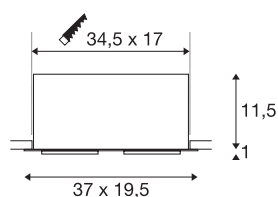

## KADUX

Einbauleuchte, zweiflämmig, LED, 3000K, xl, rechteckig, schwarz matt, 30°, 54W, inkl. Treiber, Clipfedern

Die KADUX Einbauleuchten Serie erscheint in einem robusten Leuchtgehäuse mit ansprechend hochwertiger Optik. Dieses LED Set in XL Bauform ist kardanisch schwenkbar und erlaubt so die individuelle Ausrichtung der Lichtkegel. Die besonders leistungsstarke, warmweiße Premium COB LED ermöglicht eine außergewöhnlich kräftige Ausleuchtung. Das KADUX 2 SET wird fertig für den direkten Anschluss an 230V Netzspannung geliefert.

## TECHNISCHE DATEN

Art. Nr.	115740
Dreh- oder Schwenkbar	tiltable
IP Code	IP 20
Montage	Einbau
Montagedetails	Decke
Primäre Nennspannung	220-240V ~50/60Hz
Sekundär Strom / Spannung	1400 mA
Schutzklasse	II
Wattage	54 W
minimale Umgebungstemperatur	-25 °C
maximale Umgebungstemperatur	35 °C
Netzwerk Bemessungs-Bereit-schaftsleistung	0.41 W
Höhe Einschaltstrom	15 A
Dauer Einschaltstrom	100 µs
Stroboskop-Effekt (SVM)	0
Lumen	5200 lm
Lichtfarbtemperatur	3000 Kelvin
Abstrahlwinkel	30 °
Farbe	schwarz
CRI	80
LXXBXX Daten	L70B50
Lebensdauer	30000 h

## Lichtquelle

916475	
--------	---

<b>Länge</b>	37 cm
<b>Breite</b>	19.5 cm
<b>Höhe</b>	12.5 cm
<b>Nettogewicht</b>	2.76 kg
<b>Bruttogewicht</b>	3.3 kg
<b>Ausschnittsform</b>	quadratisch
<b>Einbaulänge</b>	34.5 cm
<b>Einbaubreite</b>	17 cm
<b>Einbautiefe</b>	12.5 cm