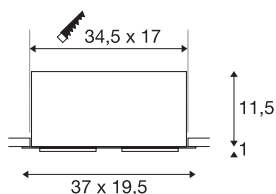

KADUX 2 SET

luminaria empotrada, de dos llamas, led, 3000 K, XL, rectangular, negro mate, 30°, 54 W, incl. controlador, resortes de clip

La serie de luminarias empotradas KADUX aparece con una robusta caja de la luminaria con un atractivo aspecto de alta calidad. Este set led en modelo XL es orientable en cardán y permite así la orientación individual de los conos luminosos. El led COB prémium blanco cálido especialmente potente permite una iluminación excepcionalmente intensa. El KADUX 2 SET se entrega listo para su conexión directa a la tensión eléctrica de 230 V.

Datos técnicos

Art. N.º	115740
Giratoria u orientable	Giratoria y orientable
Código IP	IP 20
Montaje	Empotrado
Detalles de montaje	Techo
Dimerizable	Sí
Tecnología de regulación	1-10V
Voltaje nominal primario	220-240V ~50/60Hz
Corriente eléctrica / Tensión secundaria	1400 mA
Clase de protección	II
Potencia	54 W
Temperatura ambiente mínima	-25 °C
Temperatura ambiente máxima	35 °C
Potencia nominal de la red en espera	0.41 W
Nivel de corriente de entrada	15 A
Duración de la corriente de entrada	100 µs
Efecto estroboscópico (SVM)	0
Flujo luminoso	5200 lm
Temperatura del color de la luz	3000 Kelvin
Semiángulo de dispersión	30 °
Color	negro
IRC	80

Fuente de luz

916475	
--------	---

Accesorios

470505	EP1 DIMMER 1-10 V , 10 W como máximo
--------	--------------------------------------

Datos LXXBXX	L70B50
Vida útil	30000 h
Salida de la luz	directamente
Longitud	37 cm
Anchura	19.5 cm
Altura	12.5 cm
Peso neto	2.76 kg
Peso bruto	3.3 kg
Forma de la estructura	angular
Longitud de montaje	34.5 cm
Anchura de montaje	17 cm
Profundidad del montaje	12.5 cm
Página BIG WHITE	380