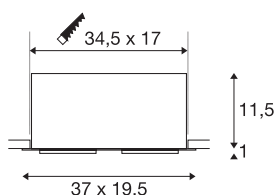

## KADUX

encastré de plafond intérieur, double, noir mat, LED, 54W, 3000K, variable 1-10V

La gamme d'encastres KADUX affiche une esthétique élégante dans un boîtier solide. Ce kit LED format XL est multi-directionnel et inclinable pour un positionnement libre du faisceau lumineux. Particulièrement puissante, la COB LED Premium blanc chaud offre un éclairage d'une intensité exceptionnelle. Le KADUX 2 SET est livré prêt pour le raccordement direct à la tension secteur 230V.

## INFORMATIONS TECHNIQUES

Réf.	115740
Orientable ou inclinable	Dispositif rotatif et pivotant
Code IP	IP 20
Montage	Encastrement
Détails de montage	Plafond
Tension nominale primaire	220-240V ~50/60Hz
Courant / tension secondaire	1400 mA
Classe de protection	II
Puissance en watts	54 W
Température ambiante minimale	-25 °C
Température ambiante maximale	35 °C
Réseau Puissance de veille assignée	0.41 W
Hauteur du courant d'appel	15 A
Durée du courant d'appel	100 µs
Effet stroboscopique (SVM)	0
Lumen	5200 lm
Température de couleur	3000 Kelvin
Angle de rayonnement	30 °
Coloris	noir
IRC	80
Données LXXBXX	L70B50
Durée de vie	30000 h

## Source Lumineuse

916475	
--------	---

<b>Sortie lumineuse</b>	directement
<b>Longueur</b>	37 cm
<b>Largeur</b>	19.5 cm
<b>Hauteur</b>	12.5 cm
<b>Poids net</b>	2.76 kg
<b>Poids brut</b>	3.3 kg
<b>Forme de découpe</b>	carré
<b>Longueur d'encastrement</b>	34.5 cm
<b>Largeur d'encastrement</b>	17 cm
<b>Profondeur d'encastrement</b>	12.5 cm